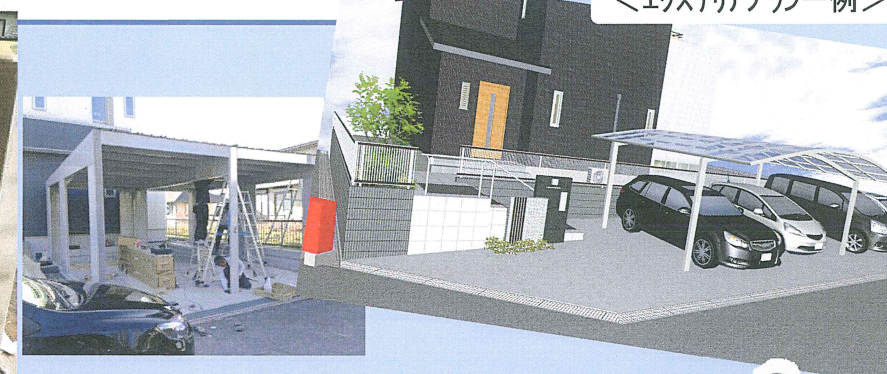

Hanayoshi Style

住宅エクステリア・外構工事部門

おかげさまで2014年は約70件もの受注をいただきました!
本年も「一生のおつきあい」をモットーに、より確かな技術でおこたえしていきます。
古き職人の経験と、若き職人の新しい発想。
時代に逆らわない、でも流されない。
お打合せから施工完成まで全てを担当出来るのが花芳の強味です!

<エクステリアプラン一例>

総合リース各種・イベント会場設営部門

自社温室で元気に育つ観葉植物のレンタルリースから、大小問わずイベント会場設営まで、楽しいことが大好きな花芳社員は地域密着で皆様の陰ながらバックアップいたします!

<2014年実績> 湖南市夏まつり・八幡てんびんまつり・あげあげサミット・こにゃん元気市場・石部宿まつり・さくらまつり・安全祈願祭・各施設飲食店等観葉植物リース etc...

秘部門: 装飾園芸部門

お客様の喜ぶお顔が見たくて、社長 芳田が趣味で命を吹き込む小さなお花たち。
「販売していないのですか?」という声も多く、そろそろ本格的に制作するとかしないとか...!?